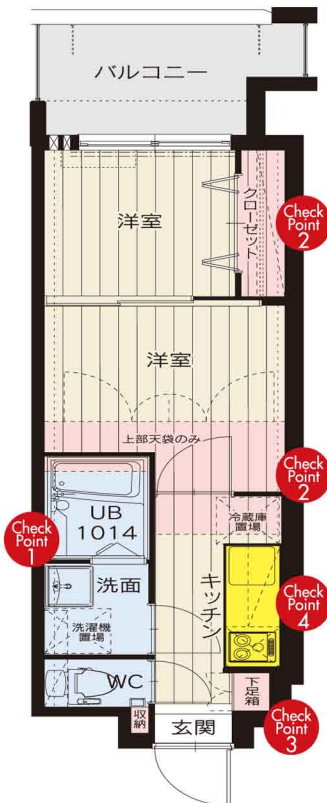

Check Point 1 広々ユニットバス      Check Point 2 余裕の収納スペース。スキー、スノーボード等の長物の収納OK。

Check Point 3 ブーツも収納可能。      Check Point 4 1800の広々IHワイドキッチン

A type 居室面積 29.48㎡

B type 居室面積 24.20㎡

C type 居室面積 29.48㎡

D type 居室面積 24.20㎡

E1 type 居室面積 24.20㎡

E2 type 居室面積 24.20㎡

※図面と相違する場合は現況を優先いたします。