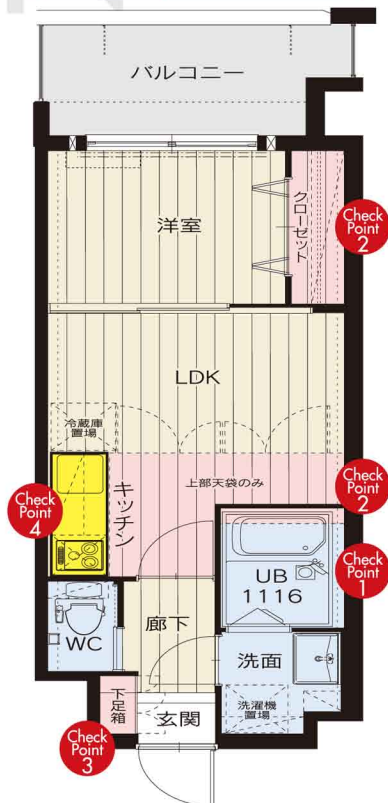

Check Point 1 広々ユニットバス      Check Point 2 余裕の収納スペース。スキー、スノーボード等の長物の収納OK。

Check Point 3 ブーツも収納可能。      Check Point 4 1800の広々IHワイドキッチン

A type 居室面積 29.48㎡

B type 居室面積 24.20㎡

C type 居室面積 29.48㎡

D type 居室面積 24.20㎡

E1 type 居室面積 24.20㎡

E2 type 居室面積 24.20㎡

※図面と相違する場合は現況を優先いたします。