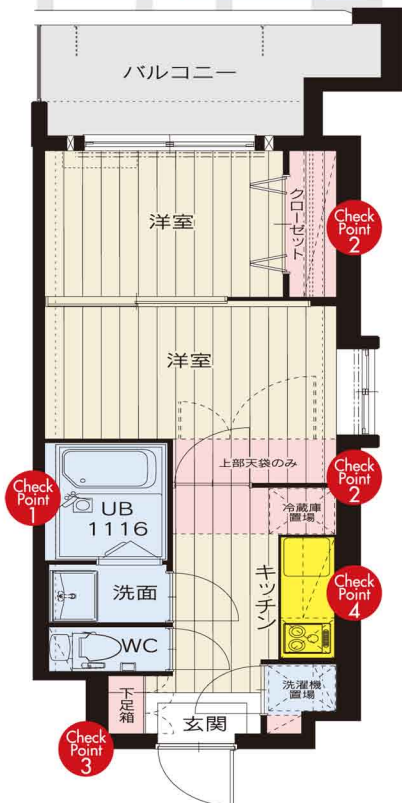

Check Point 1 広々ユニットバス      Check Point 2 余裕の収納スペース。スキー、スノーボード等の長物の収納OK。

Check Point 3 ブーツも収納可能。      Check Point 4 1800の広々IHワイドキッチン

A type 居室面積 29.48㎡

B type 居室面積 24.20㎡

C type 居室面積 29.48㎡

D type 居室面積 24.20㎡

E1 type 居室面積 24.20㎡

E2 type 居室面積 24.20㎡

※図面と相違する場合は現況を優先いたします。