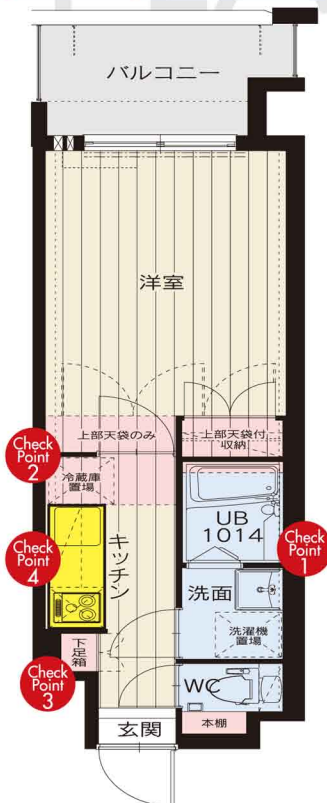

Check Point 1 広々ユニットバス      Check Point 2 余裕の収納スペース。スキー、スノーボード等の長物の収納OK。

Check Point 3 ブーツも収納可能。      Check Point 4 1800の広々IHワイドキッチン

A type 居室面積 29.48㎡

B type 居室面積 24.20㎡

C type 居室面積 29.48㎡

D type 居室面積 24.20㎡

E1 type 居室面積 24.20㎡

E2 type 居室面積 24.20㎡

※図面と相違する場合は現況を優先いたします。