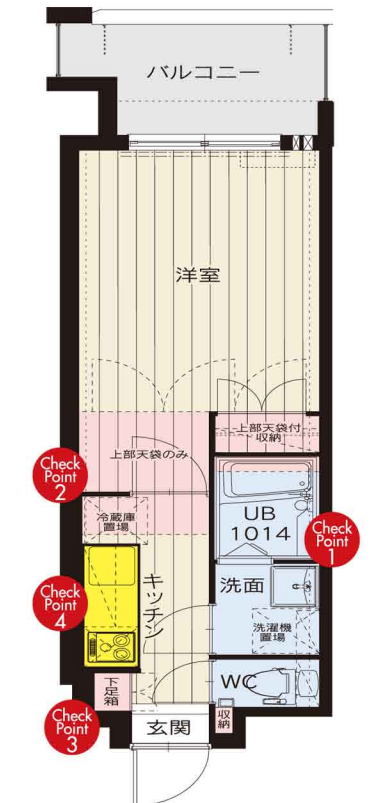

Check Point 1 広々ユニットバス      Check Point 2 余裕の収納スペース。スキー、スノーボード等の長物の収納OK。

Check Point 3 ブーツも収納可能。      Check Point 4 1800の広々IHワイドキッチン

A type 居室面積 29.48㎡

B type 居室面積 24.20㎡

C type 居室面積 29.48㎡

D type 居室面積 24.20㎡

E1 type 居室面積 24.20㎡

E2 type 居室面積 24.20㎡

※図面と相違する場合は現況を優先いたします。