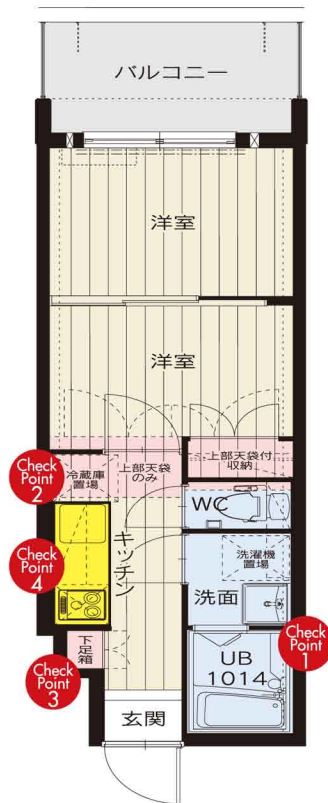

Check Point 1 広々ユニットバス      Check Point 2 余裕の収納スペース。スキー、スノーボード等の長物の収納OK。

Check Point 3 ブーツも収納可能。      Check Point 4 1800の広々IHワイドキッチン

A type 居室面積 29.48㎡

B type 居室面積 24.20㎡

C type 居室面積 29.48㎡

D type 居室面積 24.20㎡

E1 type 居室面積 24.20㎡

E2 type 居室面積 24.20㎡

※図面と相違する場合は現況を優先いたします。